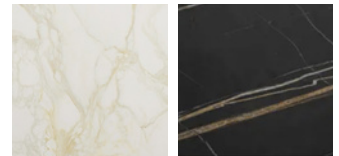

Table à manger // Dining Table

Calacatta Oro Sahara Marble

Natural Oak American Walnut

Lyra incarne l'équilibre entre force et fluidité. Inspirée par le langage de l'architecture, cette table se distingue par son piétement sculptural en noyer qui soutient un plateau de marbre aux proportions justes. Chaque détail exprime une tension maîtrisée entre rigueur géométrique et sensualité des lignes. Pensée pour la convivialité, Lyra invite à partager un moment de calme et d'harmonie. Alliant noblesse des matières et précision du geste artisanal, elle célèbre le dialogue entre structure et émotion, solidité et légèreté. Pièce maîtresse et sculpturale, Lyra affirme sa présence dans l'espace tout en préservant une impression de sérénité. À travers elle, Reda Amalou poursuit sa recherche d'un luxe sobre et essentiel, où la beauté naît de la justesse et du silence.

Lyra embodies the balance between strength and grace. Inspired by architectural language, the table features a sculptural walnut base supporting a marble top of perfectly measured proportions. Every detail reflects a controlled tension between geometric precision and the sensuality of form. Designed for conviviality, Lyra invites quiet moments of harmony and exchange. Combining noble materials with exceptional craftsmanship, it expresses a dialogue between structure and emotion, solidity and lightness. A statement piece within any interior, Lyra stands as both sculpture and function, serene yet commanding. Through it, Reda Amalou continues his pursuit of a refined and essential form of luxury, where beauty emerges from balance and silence.

Dimensions :
160 x 160 x H75 cm
240 x 120 x H75 cm

Materials: Dining table available in american walnut or oak base and double top in american walnut or oak with Calacatta Oro marble or Sahar marble.

Dimensions:
63 x 63 x H29.5 inch
94.5 x 47.2 x H29.5 inch