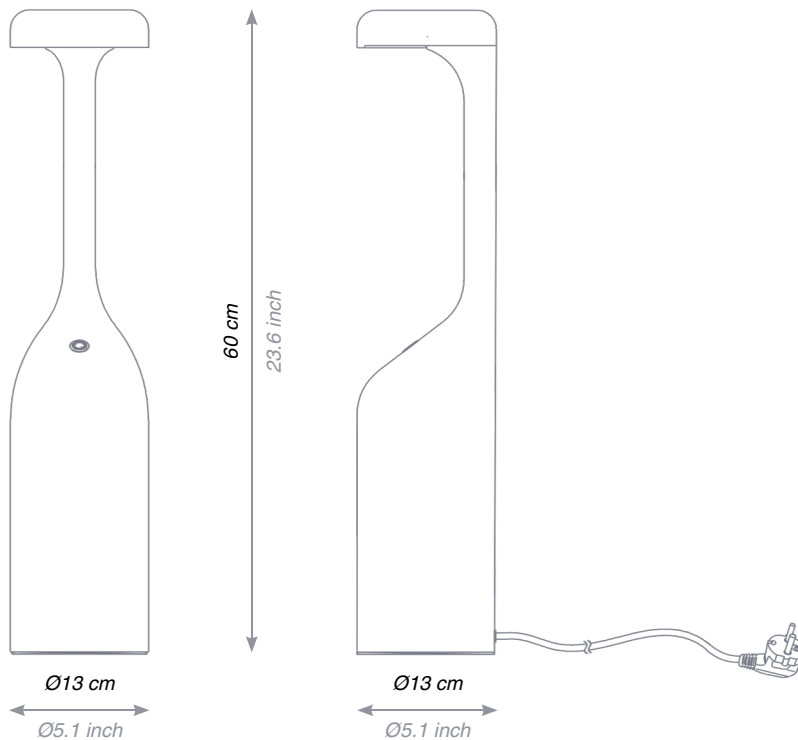

REDA AMALOU DESIGN

GIGI

Lampe de table // *Table lamp*

REDA AMALOU DESIGN

GIGI

Lampe de table // Table lamp

Bien plus qu'un luminaire, GIGI est une présence. Inspirée de l'élégance du cou de la girafe, sa silhouette fluide évoque un mouvement suspendu, entre monde animal et architecture. Un hommage vibrant à la forme et à l'émotion, cher à l'univers de Reda Amalou, dont l'esthétique s'ancre dans une vision contempo- raine du luxe, nourrie par ses nombreux voyages.

Imaginée par Reda Amalou et fabriquée en résine laquée par les artisans de l'Atelier Leblon Delienne, chaque lampe est une création à part entière. La laque, appliquée avec minutie, sublime les courbes et capture la lumière dans un jeu de reflets délicats. Déclinée en huit coloris, GIGI exprime autant de personnalités : sophistiquée, joyeuse ou affirmée, selon la teinte choisie.

Matériaux : Lampe de table en résine laquée brillante, équipée d'une LED/COB de 5 W avec driver, d'un variateur à capteur tactile et certifiée CE.

Dimensions : Ø13 x H60 cm

Materials: Table lamp in glossy lacquered resin, featuring 5W LED/COB with driver, touch sensor dimming, and CE certification.

Dimensions: Ø5.1 x H23.6 inch