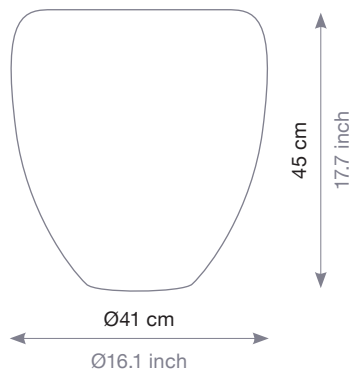

REDA AMALOU DESIGN

DOT OUTDOOR

Table d'appoint // Side table

REDA AMALOU DESIGN

DOT OUTDOOR

Table d'appoint // Side table

La table d'appoint DOT s'invite à l'extérieur avec cette version outdoor éclatante. Conçue en résine brillante, cette édition conserve la silhouette emblématique de la collection tout en offrant la durabilité nécessaire pour la vie en plein air. Sa surface lisse et réfléchissante apporte une touche de couleur moderne à n'importe quelle terrasse, jardin ou bord de piscine.

Matériaux : Table d'appoint d'extérieur en résine brillante, disponible en Milky White, Cerulean, Warm Saffron, Kerylos et Khaki.

Dimensions :
Ø41 x H45 cm

Materials: Glossy Resin Outdoor Side table, available in: Milky White, Cerulean, Warm Saffron, Kerylos and Khaki

Dimensions:
Ø16.1 x H17.7 inch

REDA AMALOU DESIGN

DOT OUTDOOR

Couleurs disponibles // Available colors

All Black – LQR07

Cerulean – LQR28

Deep Garnet – LQR03

Kerylos – LQR23