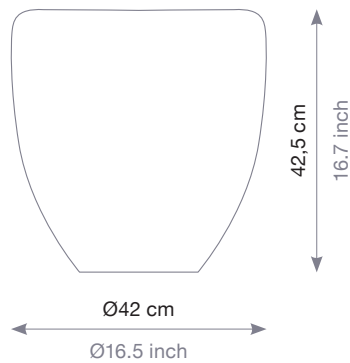

REDA AMALOU DESIGN

DOT MIROIR

Table d'appoint // Side table

REDA AMALOU DESIGN

DOT MIROIR

Table d'appoint // Side table

Matériaux : Verre soufflé et chrome. Existe en finition rose gold, argenté et doré.

Dimensions :
Ø42 x H42,5 cm

La collection DOT se réinvente avec cette version miroir, offrant une interprétation moderne et épurée du tabouret asiatique traditionnel. Sa finition en miroir poli reflète la lumière et son environnement, créant un jeu subtil de reflets et de profondeur. Chaque pièce est minutieusement travaillée pour garantir une surface lisse et brillante, qui allie élégance et modernité.

Limited Edition

Materials: Blown glass and chrome. Rose gold, silver and gold.

Dimensions:
Ø16.5 x H16.7 inch